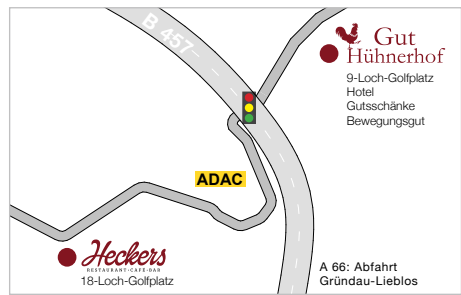

Haben wir Ihr Interesse geweckt ...?
Sprechen Sie uns an, wir beraten Sie gerne.

Golfpark Gut Hühnerhof

18-Loch-Platz

Am Golfplatz 1
63584 Gründau-Gettenbach

Tel.: +49 (0) 6058 / 91 63 84 70
Fax: +49 (0) 6058 / 91 63 84 77

9-Loch-Platz

Gut Hühnerhof
63584 Gründau-Gettenbach

Tel.: +49 (0) 6058 / 91 63 84 74

E-Mail: golf@gut-huehnerhof.de