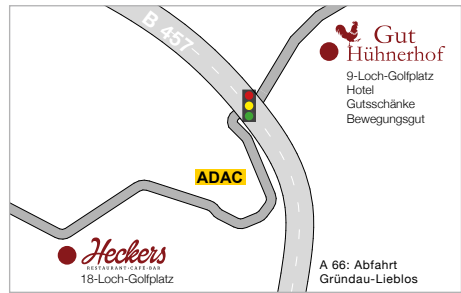

Haben wir Ihr Interesse geweckt ...?

Sprechen Sie uns an, wir beraten Sie gerne.

Golfpark Gut Hühnerhof

18-Loch-Platz

Am Golfplatz 1
63584 Gründau-Gettenbach

Tel.: +49 (0) 6058 / 91 63 84 70

Fax: +49 (0) 6058 / 91 63 84 77

9-Loch-Platz

Gut Hühnerhof
63584 Gründau-Gettenbach

Tel.: +49 (0) 6058 / 91 63 84 74

E-Mail: golf@gut-huehnerhof.de