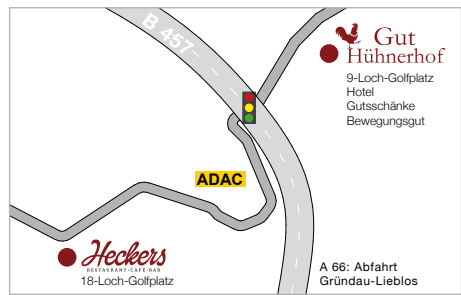

Haben wir Ihr Interesse geweckt ...?
Sprechen Sie uns an, wir beraten Sie gerne.

Golfpark Gut Hühnerhof

18-Loch-Platz

Am Golfplatz 1
63584 Gründau-Gettenbach

Tel.: +49 (0) 6058 / 91 63 84 70
Fax: +49 (0) 6058 / 91 63 84 77

9-Loch-Platz

Gut Hühnerhof
63584 Gründau-Gettenbach

Tel.: +49 (0) 6058 / 91 63 84 74

E-Mail: golf@gut-huehnerhof.de