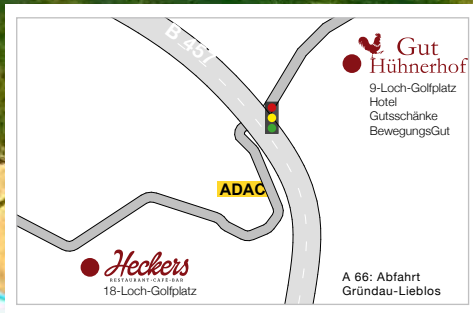

Haben wir Ihr Interesse geweckt ...?
Sprechen Sie uns an, wir beraten Sie gerne.

Golfpark Gut Hühnerhof

18-Loch-Platz

Am Golfplatz 1
63584 Gründau-Gettenbach
Tel.: +49 (0) 6058 / 91 63 84 70
Fax: +49 (0) 6058 / 91 63 84 77

9-Loch-Platz

Gut Hühnerhof
63584 Gründau-Gettenbach
Tel.: +49 (0) 6058 / 91 63 84 74

E-Mail: golf@gut-huehnerhof.de

www.gut-huehnerhof.de