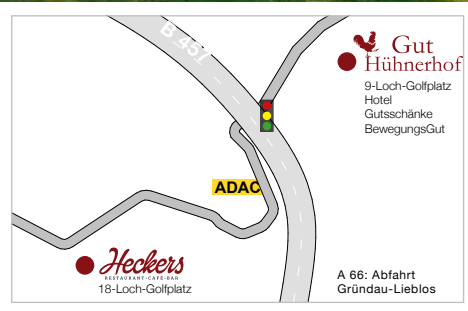

Haben wir Ihr Interesse geweckt ...?
Sprechen Sie uns an, wir beraten Sie gerne.

Golfpark Gut Hühnerhof

18-Loch-Platz

Am Golfplatz 1
63584 Gründau-Gettenbach
Tel.: +49 (0) 6058 / 91 63 84 70
Fax: +49 (0) 6058 / 91 63 84 77

9-Loch-Platz

Gut Hühnerhof
63584 Gründau-Gettenbach
Tel.: +49 (0) 6058 / 91 63 84 74
E-Mail: golf@gut-huehnerhof.de

www.gut-huehnerhof.de