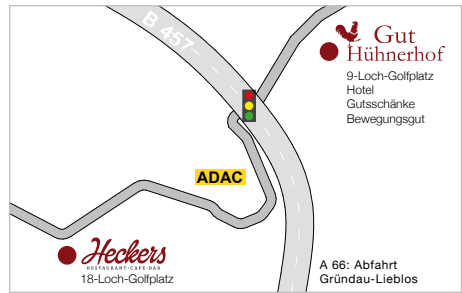

Haben wir Ihr Interesse geweckt ...?
Sprechen Sie uns an, wir beraten Sie gerne.

Golfpark Gut Hühnerhof

18-Loch-Platz

Am Golfplatz 1
63584 Gründau-Gettenbach

Tel.: +49 (0) 6058 / 91 63 84 70

Fax: +49 (0) 6058 / 91 63 84 77

9-Loch-Platz

Gut Hühnerhof
63584 Gründau-Gettenbach

Tel.: +49 (0) 6058 / 91 63 84 74

E-Mail: golf@gut-huehnerhof.de