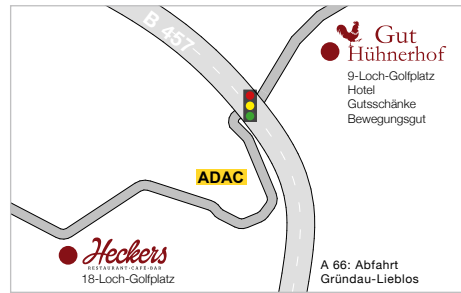

Haben wir Ihr Interesse geweckt ...?
Sprechen Sie uns an, wir beraten Sie gerne.

Golfpark Gut Hühnerhof

18-Loch-Platz

Am Golfplatz 1
63584 Gründau-Gettenbach

Tel.: +49 (0) 6058 / 91 63 84 70

Fax: +49 (0) 6058 / 91 63 84 77

9-Loch-Platz

Gut Hühnerhof
63584 Gründau-Gettenbach

Tel.: +49 (0) 6058 / 91 63 84 74

E-Mail: golf@gut-huehnerhof.de